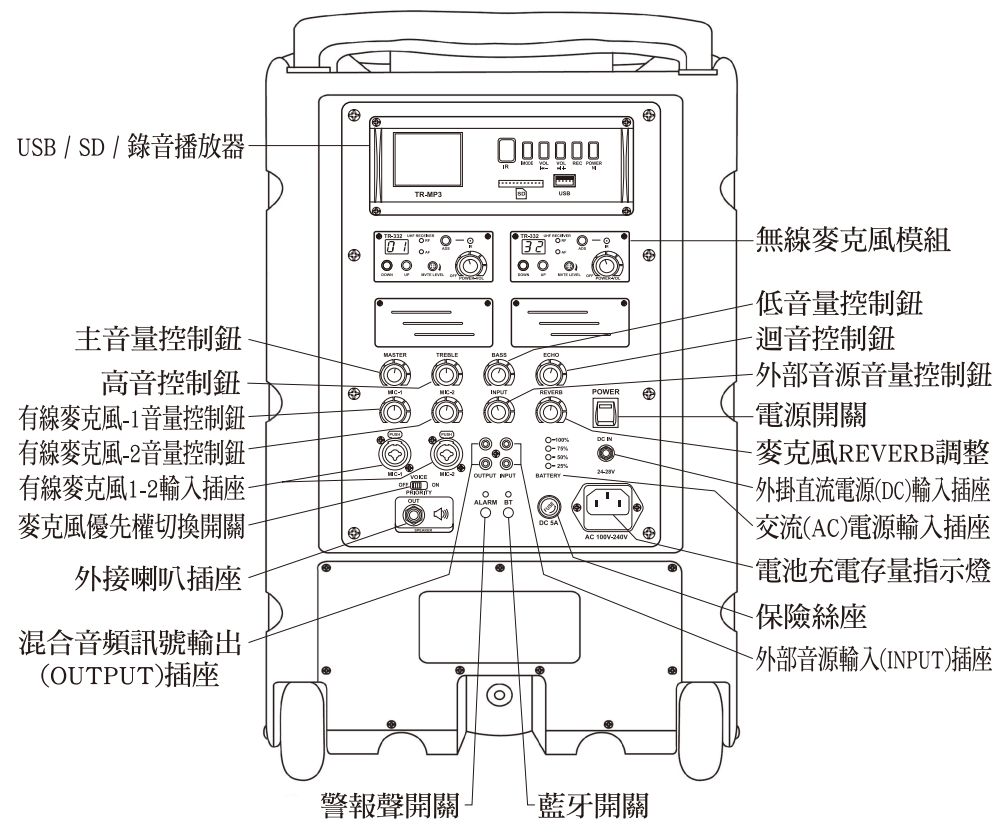

## TA-680iD 規格說明

功 能	規 格
最大輸出功率	Max 180W (內建雙功率輸出180W+180W 專利M463954)
失真	<0.5%
頻率響應	50Hz~18KHz±3dB
喇叭	內建8" 高效率全音域喇叭 +1" 高音號角喇叭
電源供應	切換式
充電電池	11.1V / 5200mAh (鋰電池) x 2
待機時間	待機 10小時以上
電量顯示	4段LED顯示電池容量，剩餘電量及充電狀況
充電時間	約5小時
接收機模組	標配2組UHF PLL 100頻道模組
有線麥克風	可搭配TEV麥克風系列或其他品牌動圈式麥克風
藍芽	有藍芽接收
警報	內建三種警報聲
迴音功能	ECHO 可調整大小
混響功能	REVERB可調整大小
VOP	麥克風優先功能
播放器	USB播放器 (標配) 或 CD / USB / SD播放器 (選配)
音源輸入	平衡式/非平衡式輸入及Line In (外部音源輸入)
音源輸出	外接喇叭、內部音源輸出
尺寸	340 (L) × 330 (W) × 545 (H) mm
重量	約11 Kg (鋰電池)
外觀顏色	黑色

## TA-680iD / 680D / 780D

**TA-780D 規格說明**

功 能	規 格
最大輸出功率	Max 300W (內建雙功率輸出300W+300W專利M463954)
失真	<0.5%
頻率響應	50Hz~18KHz±3dB
喇叭	內建10" 高效率中低音喇叭 +1" 高音號角喇叭
電源供應	切換式
充電電池	11.1V / 5200mAh (鋰電池) x 2
待機時間	待機 10小時以上
電量顯示	4段LED顯示電池容量 剩餘電量及充電狀況
充電時間	約5小時
接收機模組	標配2組UHF PLL 100頻道模組
有線麥克風	可搭配TEV麥克風系列或其他品牌動圈式麥克風
藍芽	有藍芽接收
警報	內建三種警報聲
迴音功能	ECHO 可調整大小
混響功能	REVERB可調整大小
VOP	麥克風優先功能
播放器	CD / USB / SD播放器 (標配) 或TR-MP3 USB播放器 (選配)
音源輸入	平衡式/非平衡式輸入及Line In (外部音源輸入)
音源輸出	外接喇叭、內部音源輸出
尺寸	340 (L) × 330 (W) × 545 (H) mm
重量	約13 Kg (鋰電池)
外觀顏色	黑色

**TA-680D 規格說明**

功 能	規 格
最大輸出功率	Max 220W (內建雙功率輸出220W+220W 專利M463954)
失真	<0.5%
頻率響應	50Hz~18KHz±3dB
喇叭	內建8" 高效率全音域喇叭 +1" 高音號角喇叭
電源供應	切換式
充電電池	11.1V / 5200mAh (鋰電池) x 2
待機時間	待機 10小時以上
電量顯示	4段LED顯示電池容量，剩餘電量及充電狀況
充電時間	約5小時
接收機模組	標配2組UHF PLL 100頻道模組
有線麥克風	可搭配TEV麥克風系列或其他品牌動圈式麥克風
藍芽	有藍芽接收
警報	內建三種警報聲
迴音功能	ECHO 可調整大小
混響功能	REVERB可調整大小
VOP	麥克風優先功能
播放器	USB播放器 (標配) 或 CD / USB / SD播放器 (選配)
音源輸入	平衡式 / 非平衡式輸入及Line In (外部音源輸入)
音源輸出	外接喇叭、內部音源輸出
尺寸	340 (L) × 330 (W) × 545 (H) mm
重量	約11 Kg (鋰電池)
外觀顏色	黑色